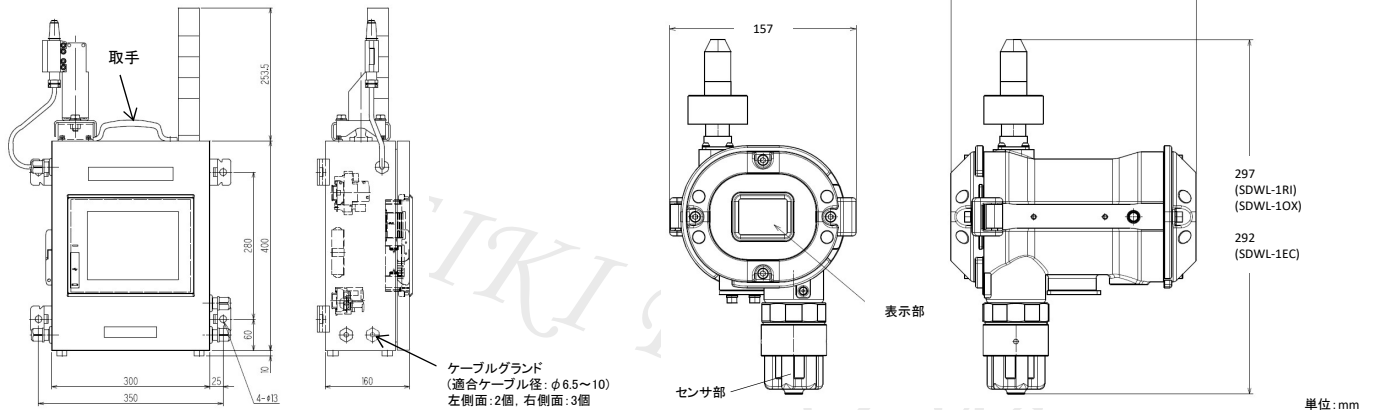

仕様

<無線ガス検知部用モニタリングステーション>

型式	STWL-P
電源	AC100V±10%・50/60Hz±5%
消費電力	最大100VA
使用温度範囲	0～+50°C(急変なきこと)
使用湿度範囲	30～85%RH以下(結露なきこと)
構造	設置方式:壁掛型(机上置き可) 保護構造:防滴構造(屋外設置可・日陰推奨)
外形寸法	約350(W)×653.5(H)×160(D)mm(突起部は除く)
質量	約13kg
画面表示	8.4型TFTカラー液晶、タッチパネル
無線モジュール (3mケーブル内蔵)	BOX取付け BOXから外した場合、2Bポール取付け・約3mまで引き伸ばし可能
伝送方式	ガス検知(無線):ISA100.11a スター型(中継不可)
検知(登録)点数	最大20点(無線データ更新間隔2秒) ※無線通信切断の際は18分間隔で通信再開を試みます
警報動作	画面表示、ブザー付き積層信号灯(黄:注意警報、赤:本警報、緑点灯:監視中、緑点滅:故障・異常、ブザー)、 外部出力×4点(注意警報(1st)/本警報(2nd)/故障警報/ブザー)
外部出力	無電圧接点・常時非励磁・ノーマルオープン(N.O)

<定置式無線ガス検知部>

型式	SDWL-1RI	SDWL-1EC	SDWL-10X
検知対象ガス	メタン/イソブタン	硫化水素/一酸化炭素/塩素	酸素
検知原理	非分散型赤外線式	定電位電解式	隔膜ガルバニ電池式
サンプリング方式※	拡散式、吸引式、アスピレーター吸引式		
電源	塩化チオニルリチウム電池		
連続使用時間	1年間	2年間	
温湿度範囲	-20～+60°C(急変なきこと) 95%RH以下(結露なきこと)	25°C環境設置及び無警報の場合 -10～+40°C(急変なきこと) 30～80%RH(結露なきこと)	
防爆等級	Ex dia II C T4 Gb	Ex ia II C T4 Ga	
外形寸法	約157(W)×297(H)×206(D)mm	約157(W)×292(H)×206(D)mm	約157(W)×297(H)×206(D)mm
質量	ポール取付け型:約4.5kg、壁掛け型:約5.5kg		

※吸引式でのご利用には別途、吸引ポンプやアスピレーターユニット(売品別)が必要となります。

外形図

無線ガス検知部用モニタリングステーション

定置式無線ガス検知部

理研計器株式会社

本社 〒174-8744 東京都板橋区小豆沢2-7-6
☎(03)3966-1111(代) FAX(03)3558-0043

ホームページ <https://www.rikenkeiki.co.jp/>

〔営業所・出張所〕

札幌	☎(011)757-7505(代)	四日市	☎(059)333-7226(代)
仙台	☎(019)765-1112(代)	金沢	☎(076)240-7060(代)
仙台	☎(022)722-7835(代)	大阪	☎(06)6350-5871(代)
水戸	☎(029)306-9321(代)	神戸	☎(078)261-3031(代)
埼玉	☎(048)598-5090(代)	水島	☎(086)446-2702(代)
千葉	☎(043)497-6303(代)	広島	☎(082)875-4151(代)
神奈川	☎(045)476-7581(代)	福岡	☎(092)692-1161(代)
浜松	☎(053)437-9421(代)	熊本	☎(096)373-1230(代)
名古屋	☎(052)822-1031(代)	大分	☎(097)523-3811(代)

※本カタログの記載事項は、性能向上のため、お断りなしに変更する事があります。